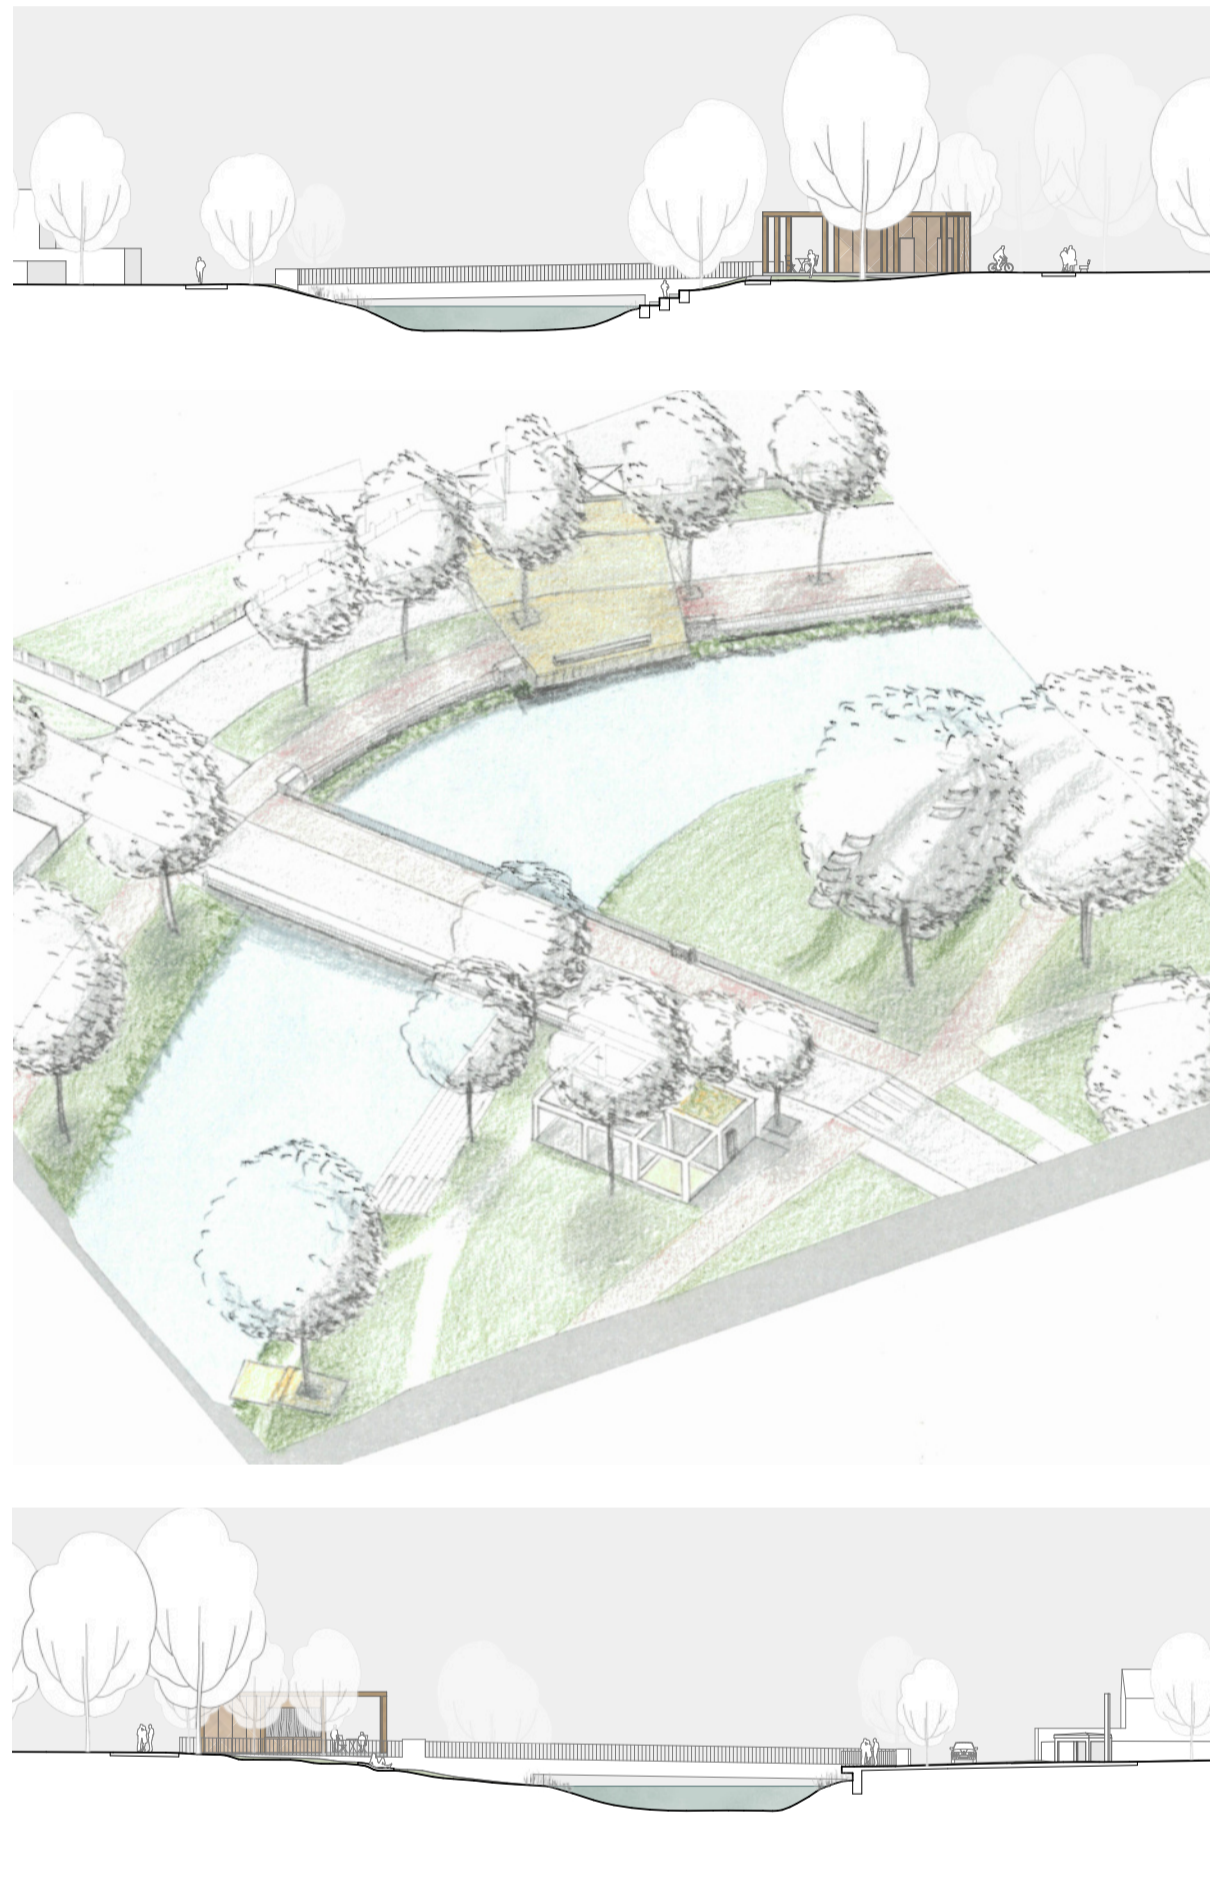

I. U ZÁMKU - POBYTOVÉ SCHODY S PERGOLOU

I. U ZÁMKU - PÍSKOVÁ LAGUNA S HERNÍMI PRVKY

III. MOKŘADNÍ LOUKA

BŘEHOVÁ VEGETACE:
Vrba bílá / *Salix alba*

Topol černý
Populus nigra

Olše lepkavá
Alnus glutinosa

Jilm vaz
Ulmus laevis

Lípa malolistá
Tilia cordata

Javor babyka
Acer campestre

Třešň ptačí
Prunus avium 'Plena'

Mandloň obecná
Prunus dulcis

Okrasná hrušeň
Pyrus calleryana

Mokřadní linie:
Vrba popelavá / *Salix cinerea*

Kosatec sibiřský
Iris sibirica

Carex pendula
Ostrice převislá

Blatouch bahenní
Caltha palustris