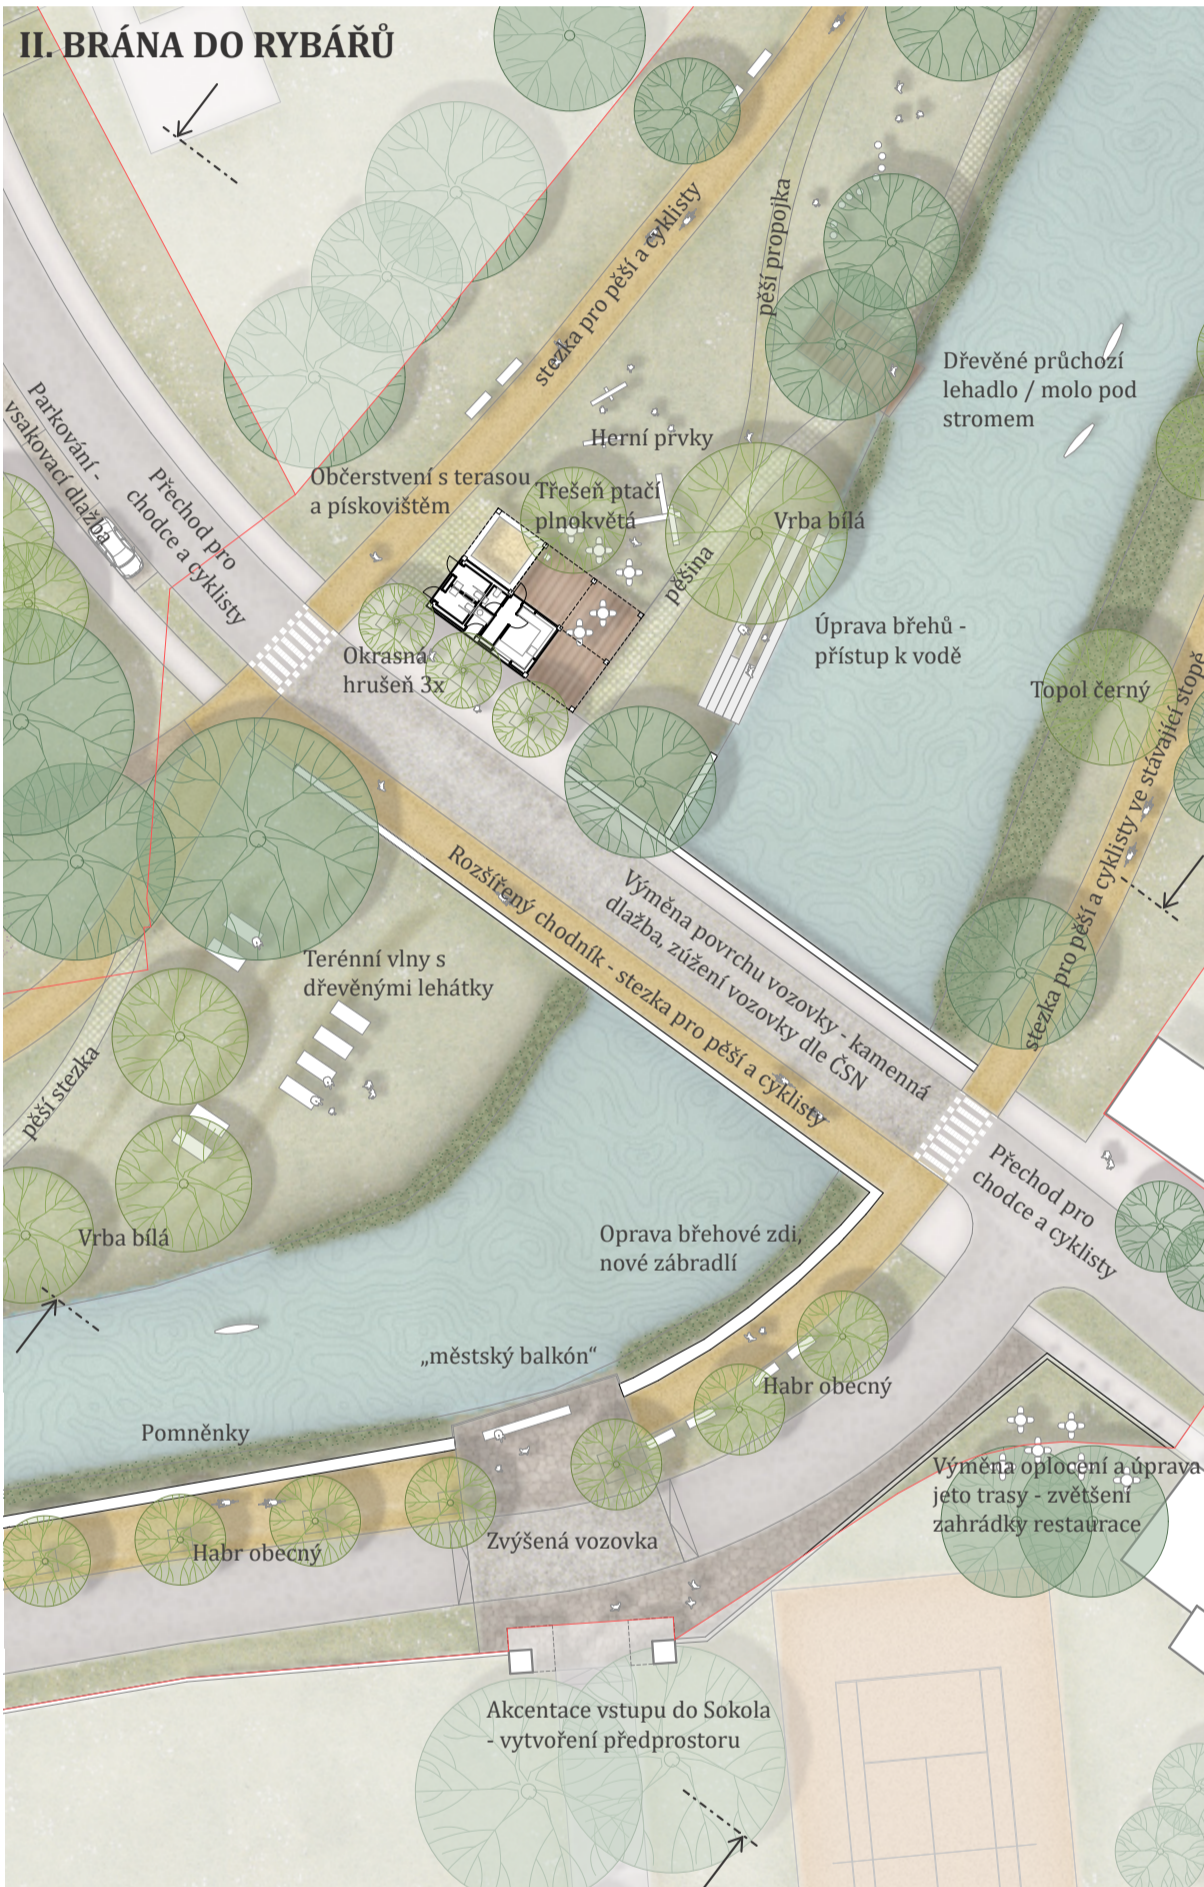

I. U ZÁMKU - POBYTOVÉ SCHODY S PERGOLOU

I. U ZÁMKU - PÍSKOVÁ LAGUNA S HERNÍMI PRVKY

III. MOKŘADNÍ LOUKA

BŘEHOVÁ VEGETACE:
Vrba bílá / *Salix alba*

Topol černý
Populus nigra

Olše lepkavá
Alnus glutinosa

Jilm vaz
Ulmus laevis

Lípa malolistá
Tilia cordata

Javor babyka
Acer campestre

Třešň ptačí
Prunus avium 'Plena'

Mandloň obecná
Prunus dulcis

Okrasná hrušeň
Pyrus calleryana

Mokřadní linie:
Vrba popelavá / *Salix cinerea*

Kosatec sibiřský
Iris sibirica

Carex pendula
Ostrice převislá

Blatouch bahenní
Caltha palustris