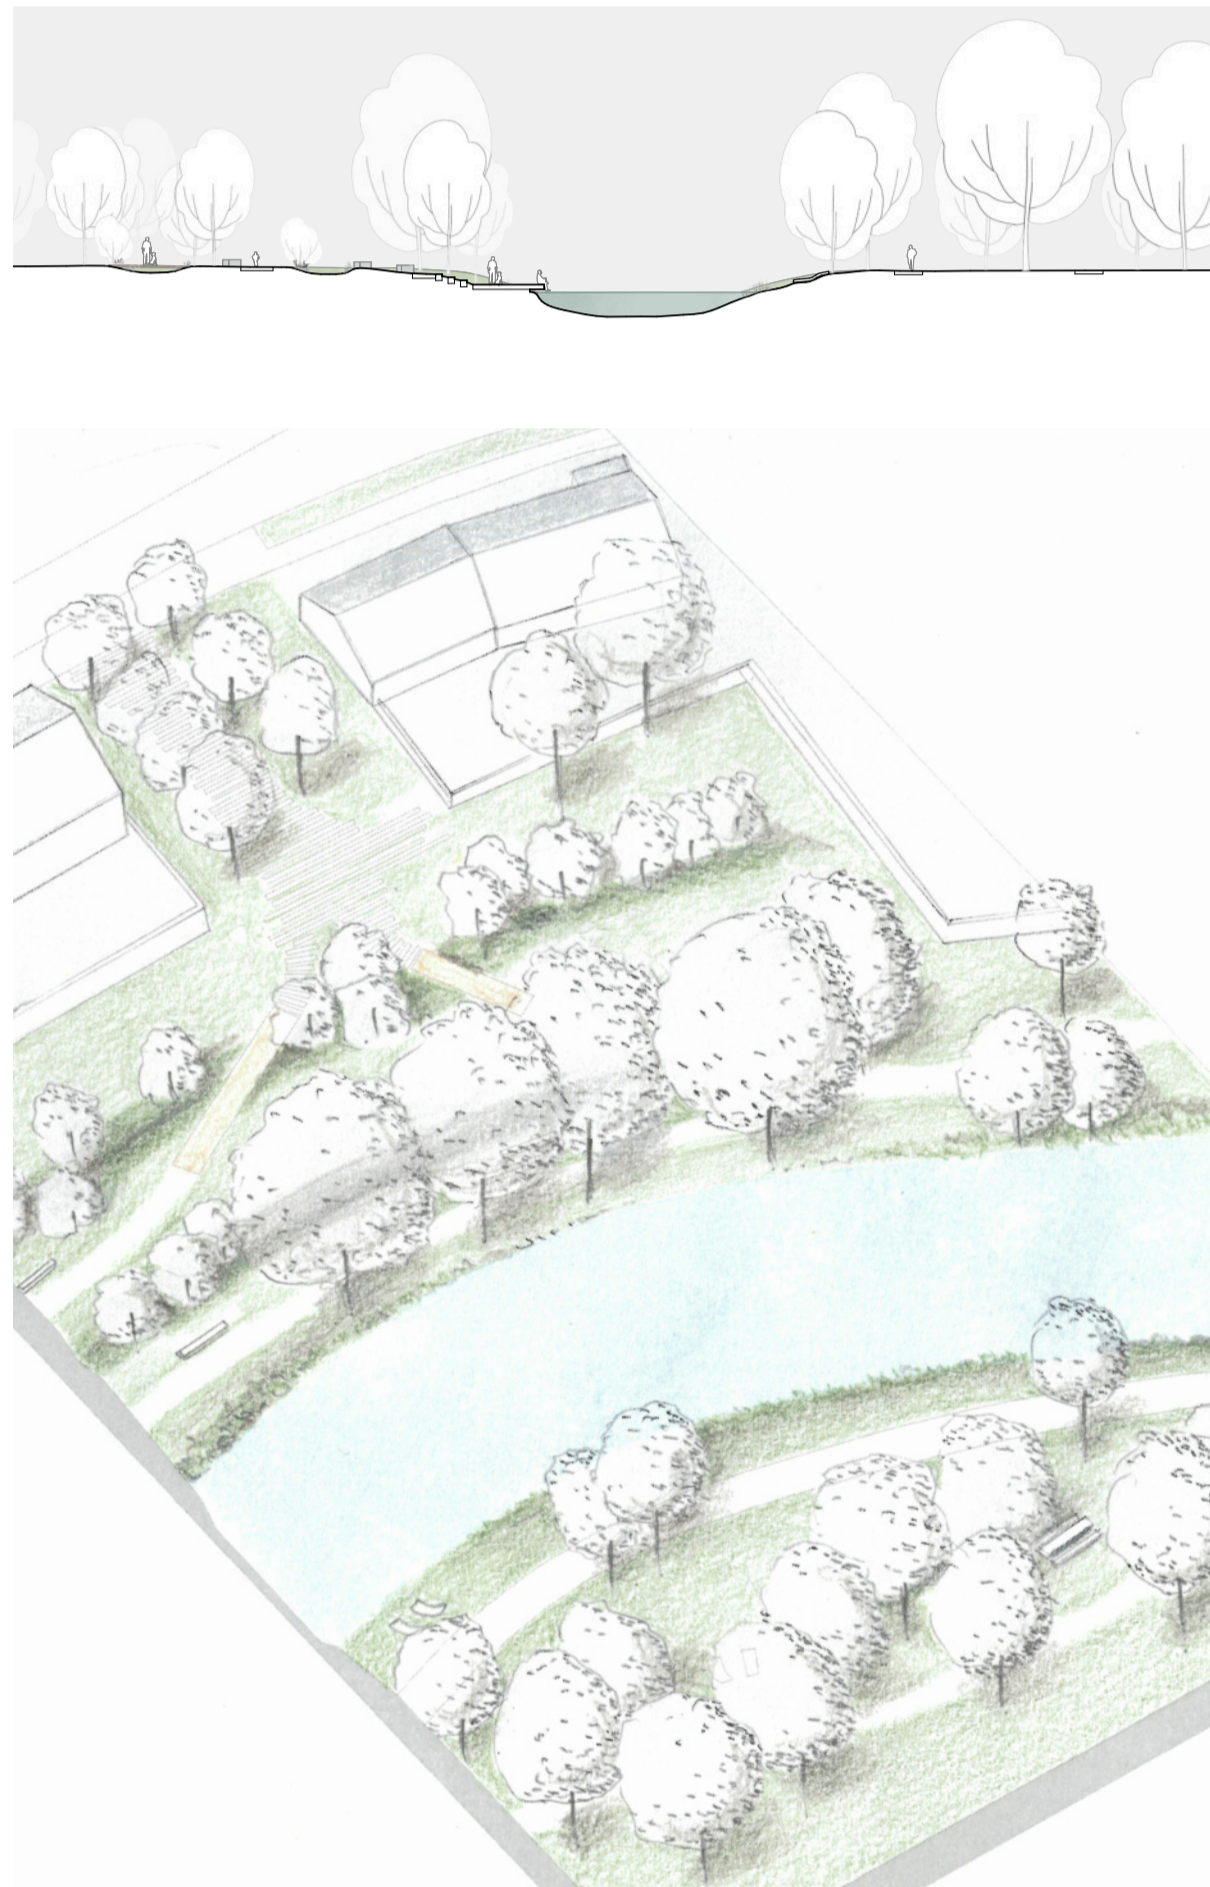

I. U ZÁMKU - POBYTOVÉ SCHODY S PERGOLOU

I. U ZÁMKU - PÍSKOVÁ LAGUNA S HERNÍMI PRVKY

III. MOKŘADNÍ LOUKA

BŘEHOVÁ VEGETACE:
Vrba bílá / *Salix alba*

Topol černý
Populus nigra

Olše lepkavá
Alnus glutinosa

Jilm vaz
Ulmus laevis

Lípa malolistá
Tilia cordata

Javor babyka
Acer campestre

Třešň ptačí
Prunus avium 'Plena'

Mandloň obecná
Prunus dulcis

Okrasná hrušeň
Pyrus calleryana

Mokřadní linie:
Vrba popelavá / *Salix cinerea*

Kosatec sibiřský
Iris sibirica

Carex pendula
Ostrice převislá

Blatouch bahenní
Caltha palustris