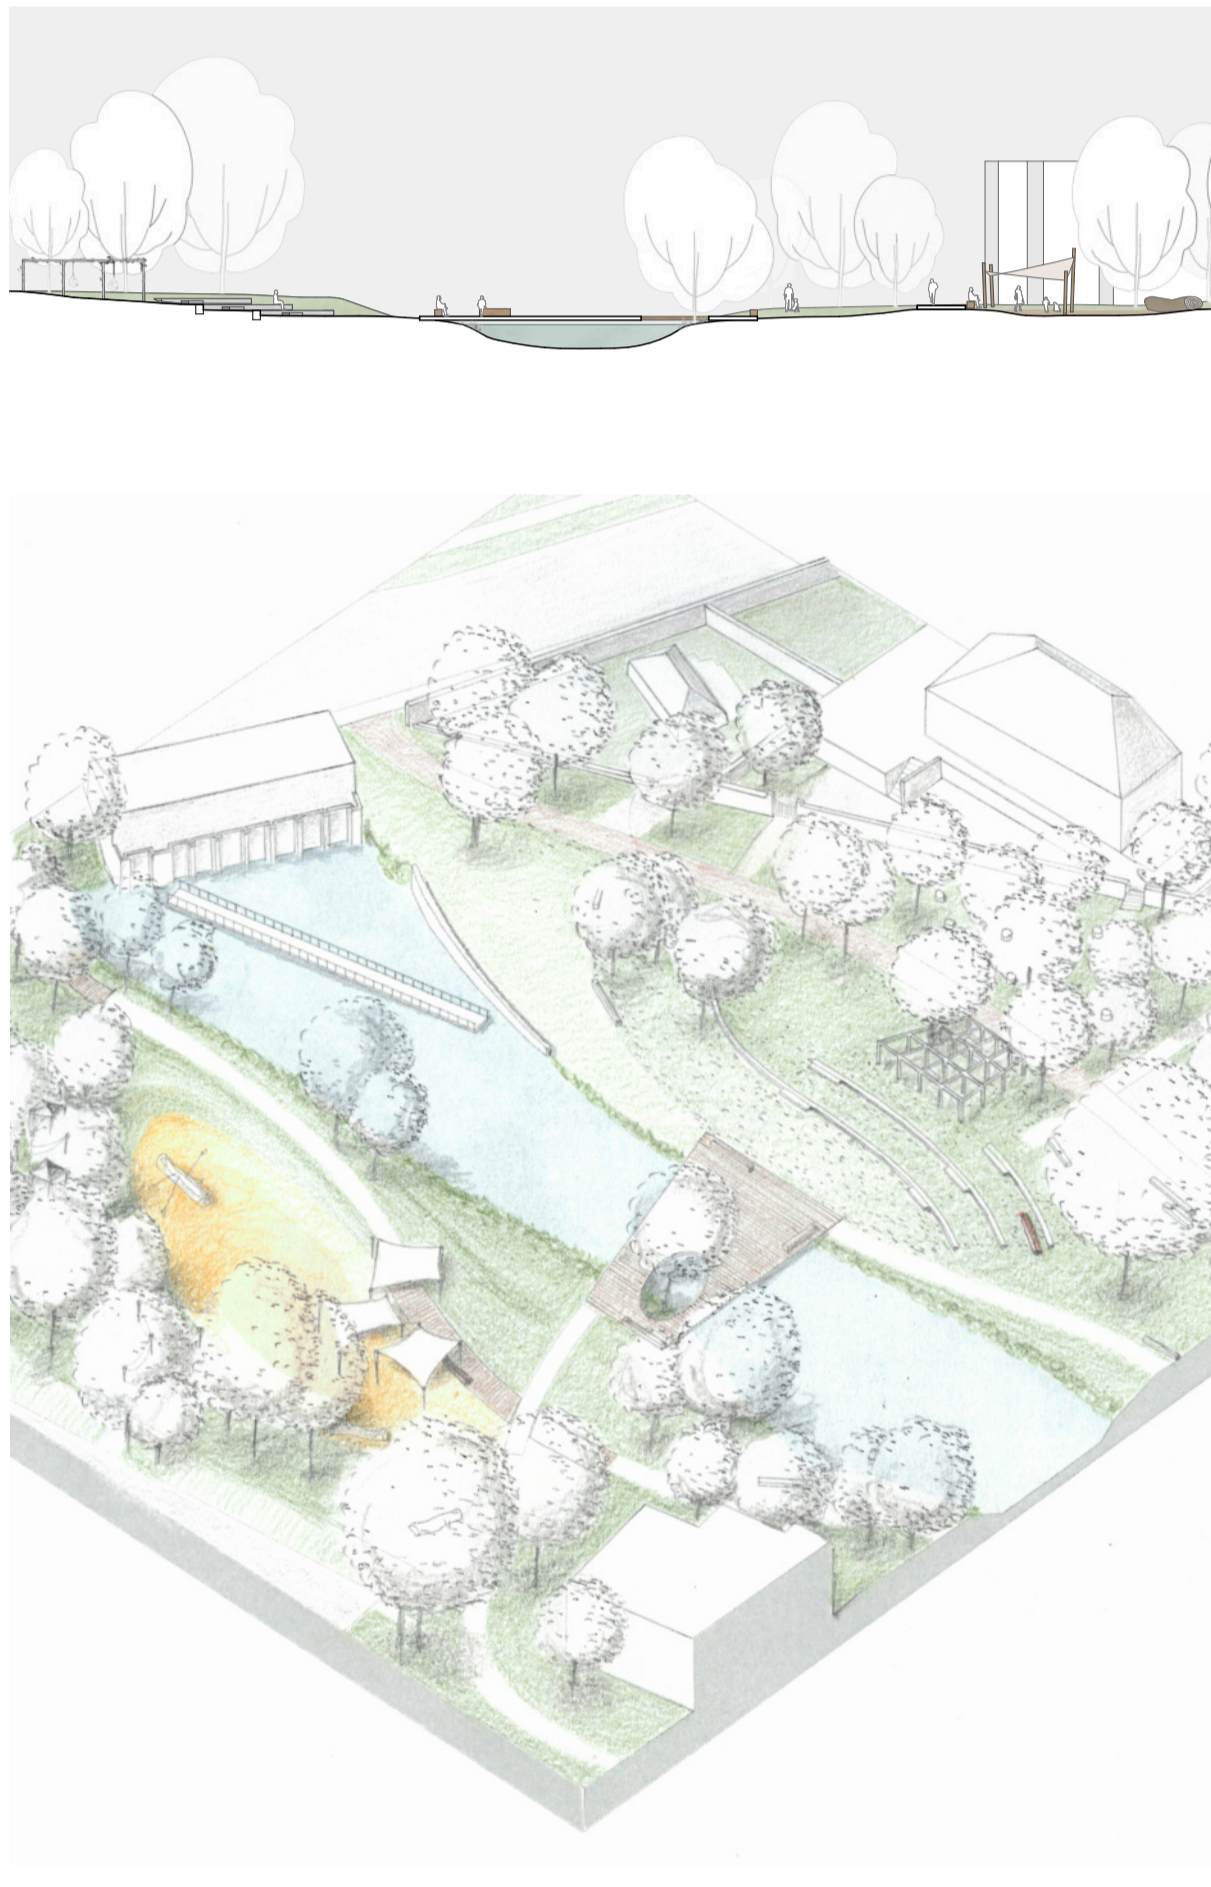

I. U ZÁMKU - POBYTOVÉ SCHODY S PERGOLOU

I. U ZÁMKU - PÍSKOVÁ LAGUNA S HERNÍMI PRVKY

III. MOKŘADNÍ LOUKA

BŘEHOVÁ VEGETACE:
Vrba bílá / *Salix alba*

Topol černý
Populus nigra

Olše lepkavá
Alnus glutinosa

Jilm vaz
Ulmus laevis

Lípa malolistá
Tilia cordata

Javor babyka
Acer campestre

Třešň ptačí
Prunus avium 'Plena'

Mandloň obecná
Prunus dulcis

Okrasná hrušeň
Pyrus calleryana

Mokřadní linie:
Vrba popelavá / *Salix cinerea*

Kosatec sibiřský
Iris sibirica

Carex pendula
Ostrice převislá

Blatouch bahenní
Caltha palustris